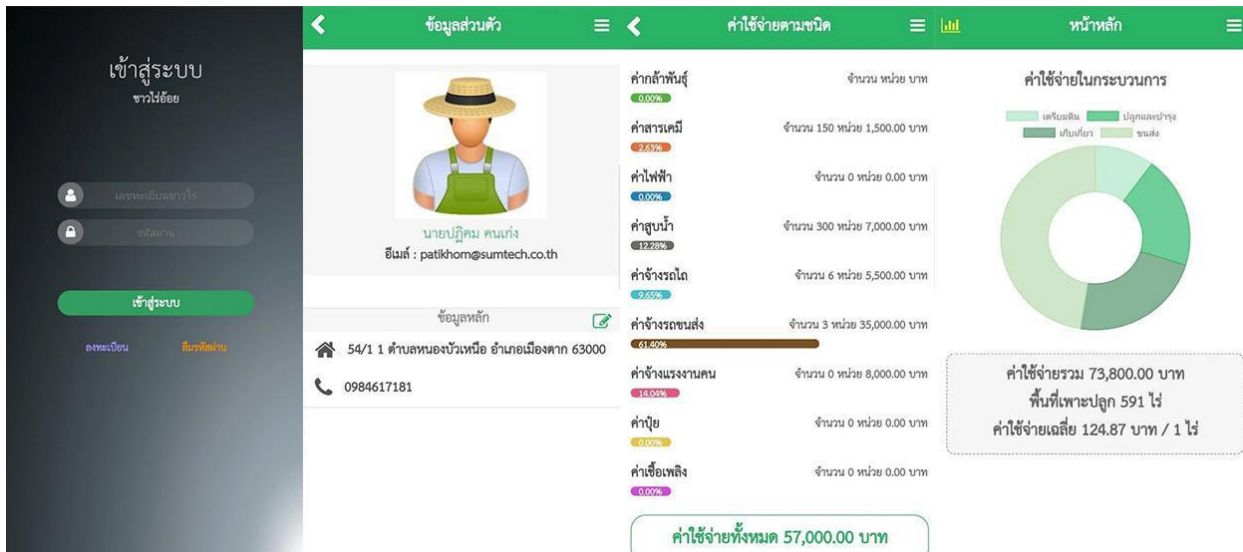

Mobile Application เพื่อชาวไร่อ้อย 4.0

ที่มา : <http://www.mitrpholmodernfarm.com>

Mobile Application นวัตกรรมใหม่สำหรับชาวไร่อ้อย

ที่มีความสามารถในการรวบรวม จดบันทึก และวิเคราะห์รายละเอียดค่าใช้จ่ายในทุกกระบวนการ ตั้งแต่ การเตรียมดิน การปลูก การบำรุงรักษา และการขนส่งอ้อยไปยังโรงงาน มาฝากกันค่ะ

เจ้าแอปพลิเคชันตัวนี้ถูกพัฒนาขึ้นภายใต้ความร่วมมือของสำนักงานคณะกรรมการอ้อยและน้ำตาลทราย ร่วมกับมหาวิทยาลัยนเรศวร เพื่อใช้เป็นระบบบริหารจัดการการเพาะปลูกอ้อยของชาวไร่อ้อยให้มีประสิทธิภาพมากยิ่งขึ้น โดยนอกจากจะสามารถใช้งานได้ All in one ดังกล่าวแล้ว ระบบปฏิบัติการนี้ยังสามารถเชื่อมต่อกับฐานข้อมูลกลางของสำนักงานคณะกรรมการอ้อยและน้ำตาลทราย และระบบฐานข้อมูลของโรงงานน้ำตาลทรายได้อีกด้วย

เรียกได้ว่า เป็นการบูรณาการข้อมูลการเพาะปลูกอ้อยและผลผลิตสิน้ำตาลทรายทั้งระบบของประเทศไทยเข้าด้วยกันเลยทีเดียว ซึ่งจะเป็นประโยชน์ต่อการวางแผนส่งเสริม พัฒนาอุตสาหกรรมอ้อยและน้ำตาลทรายของประเทศไทยให้มีประสิทธิภาพ สามารถแข่งขันได้ในตลาดโลก และยกระดับมาตรฐานของการปลูกอ้อยให้กับมิตรชาวไร่ของเราได้ด้วย