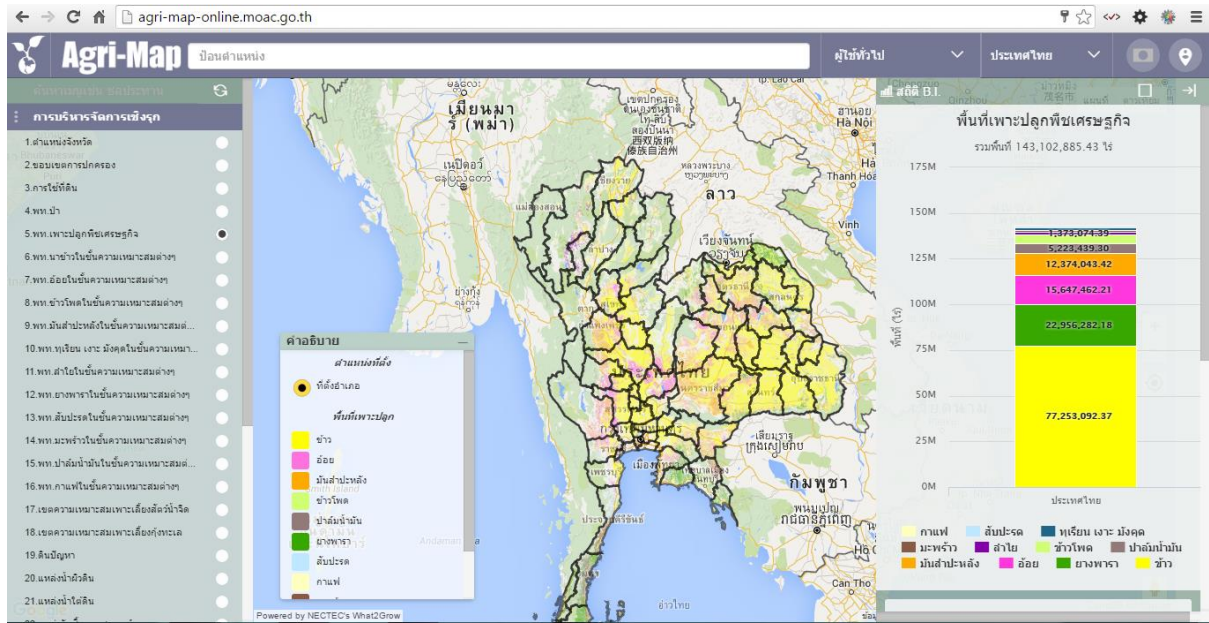

Agri-Map Online แผนที่เกษตร เพื่อการบริหารจัดการเชิงรุกออนไลน์

ที่มา : www.nstda.or.th/th/nstda-knowledge/3153-agri-map-online

Agri-Map Online เป็นแผนที่เกษตร เพื่อการบริหารจัดการเชิงรุกออนไลน์ โดยบูรณาการข้อมูลพื้นฐานด้านการเกษตร จากทุกหน่วยงานในสังกัดกระทรวงเกษตรและสหกรณ์ สำหรับใช้เป็นเครื่องมือบริหารจัดการการเกษตรไทย อย่างมีประสิทธิภาพ ครอบคลุมทุกพื้นที่ มีการปรับข้อมูลให้ทันสมัย และพัฒนาเพิ่มความสะดวกการใช้งาน ให้เกิดการเข้าถึงข้อมูลโดยง่าย

พร้อมทั้งสามารถติดตามข้อมูลความเปลี่ยนแปลง ที่เกิดขึ้นได้อย่างถูกต้อง รอบด้าน ครอบคลุมการนำไปใช้ประโยชน์ทุกด้านที่สำคัญ เป็นการนำเทคโนโลยีเข้ามาประยุกต์ใช้กับ ข้อมูลด้านการเกษตร ซึ่งสามารถตอบโจทย์การช่วยเหลือและแก้ปัญหาให้กับเกษตรกรไทย ในรายพื้นที่ได้เป็นอย่างดี

กระทรวงเกษตรและสหกรณ์ ร่วมกับ กระทรวงวิทยาศาสตร์และเทคโนโลยี โดยศูนย์เทคโนโลยีอิเล็กทรอนิกส์และคอมพิวเตอร์แห่งชาติ (เนคเทค) ภายใต้สำนักงานพัฒนาวิทยาศาสตร์และเทคโนโลยีแห่งชาติ (สวทช.) ร่วมพัฒนาระบบแผนที่เกษตรเพื่อการบริหารจัดการเชิงรุกออนไลน์ (Agri-Map Online) เพื่อให้ประชาชนทุกคนเข้าถึงได้ผ่านระบบแคว-หรือข่ายอินเทอร์เน็ต