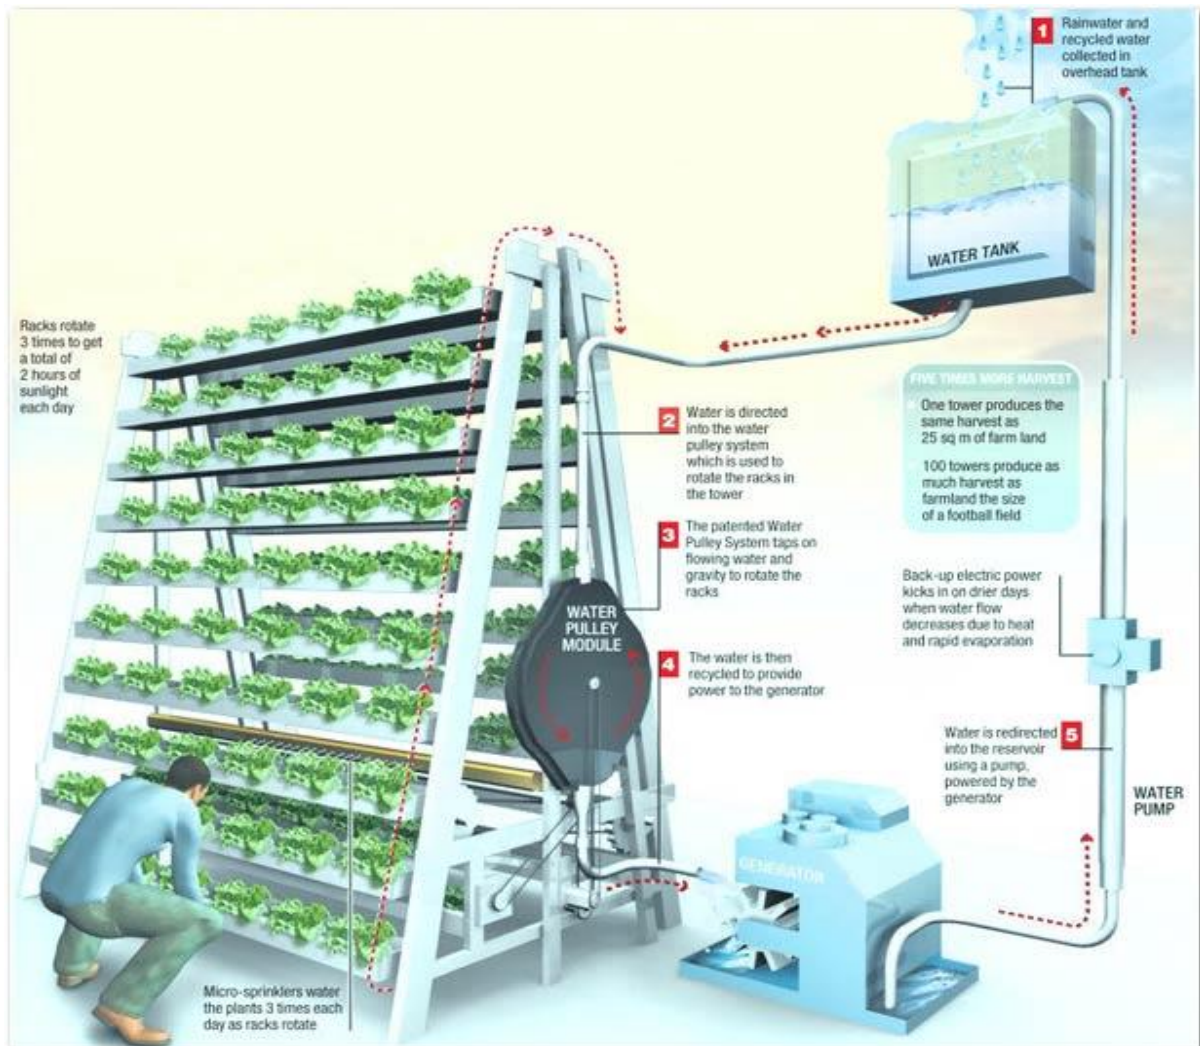

## เกษตรแนวตั้ง Vertical Farm และระบบ Robot Farm

1. การเกษตรแนวตั้ง หรือ Vertical Farm หมายถึง การปลูกพืชเป็นชั้น ๆ มีการให้น้ำ อาหาร และแสงโดยการควบคุมจากมนุษย์ ปลูกในโรงเรือนที่มีหลังคา มีตาข่ายป้องกันแมลงเข้ามากัดกินผลผลิต ปลูกพืชได้โดยไม่จำกัดฤดูกาล และสามารถผลิตได้เป็นจำนวนมาก เพื่อให้เพียงพอต่อความต้องการของผู้บริโภค ตัวอย่าง

บริษัท Skygreens\_ ในประเทศสิงคโปร์ได้เริ่มมีการทำฟาร์มแนวตั้งเพื่อป้อนผลผลิตออกสู่ตลาดโดยในสิงคโปร์ มีพื้นที่ทำการเกษตร 250 ไร่ เป็นพื้นที่การเพาะปลูกแบบธรรมชาติ ซึ่งไม่สามารถให้ผลผลิตได้เพียงพอต่อผู้บริโภค จึงได้มีแนวคิดในการจัดทำฟาร์มเกษตรแนวตั้งขึ้น โดยฟาร์มแห่งนี้ สามารถป้อนผลผลิตเข้าสู่ตลาดได้มากถึงวันละ 1 ตัน ซึ่งมากกว่าฟาร์มปกติ 5-10 เท่า โดยเปรียบเทียบจากพื้นที่ขนาดเดียวกัน

โดยฟาร์มแห่งนี้ทำงานด้วยระบบไฮดรอลิก ใช้พลังงาน และน้ำน้อยมาก มีเทคโนโลยีที่เรียกว่า A-Go-Go โดยโครงสร้างจะเป็นเสา 2 เสาค้ำกันคล้ายกับรูปตัว A แต่ละเสามีความสูง 6 เมตร มีการหมุนเพื่อให้พืชได้รับน้ำและแสงแดดในปริมาณที่เท่ากัน ระบบหมุนไม่ต้องใช้ไฟฟ้า เพราะใช้ระบบเติมน้ำเพื่อหมุนรอก น้ำก็จะวนกลับไปกลับมา น้ำเสียจากพืชก็จะนำไปหมักแล้วสามารถนำมาใช้ใหม่ได้ หลังคาเป็นพลาสติกพีวีซีใส สามารถปลูกพืชที่ชอบอากาศร้อนได้ตลอดทั้งปี ซึ่งการเพาะปลูกแบบปกติในพื้นที่เปิดจะทำได้ เนื่องจากมีข้อจำกัดทางด้านฤดูกาล และปริมาณไฟฟ้าที่ใช้ในการสูบน้ำ มีค่าไฟฟ้าเพียง 105 บาทต่อเดือนต่อ 1 โครงสร้างตัว A เท่านั้นเอง

วิดีโอ Vertical farms in Singapore ( ลิ้ง และ QR CODE )

<https://www.youtube.com/watch?v=cY7O5YNxKul>

2. Robot Farm จะมีหน้าที่การปลูก รดน้ำ ตรวจสอบความชื้น เก็บข้อมูลโรคพืช การคัดต้นที่แข็งแรง การตัด วิเคราะห์วันเก็บเกี่ยว ล้าง แพ็คบรรจุภัณฑ์ จะเป็นหน้าที่ของหุ่นยนต์ ระยะแรกของระบบอัตโนมัตินี้จะทำการปลูกผักกาดหอม ซึ่งมีกำลังการผลิตได้มากถึง 30,000 หัวต่อวัน มีระบบคุมแสง และระบบฆ่าเชื้อ จึงสามารถมั่นใจได้ว่า ผักทุกต้นที่ถึงมือผู้บริโภคนั้น สะอาด และปลอดภัย